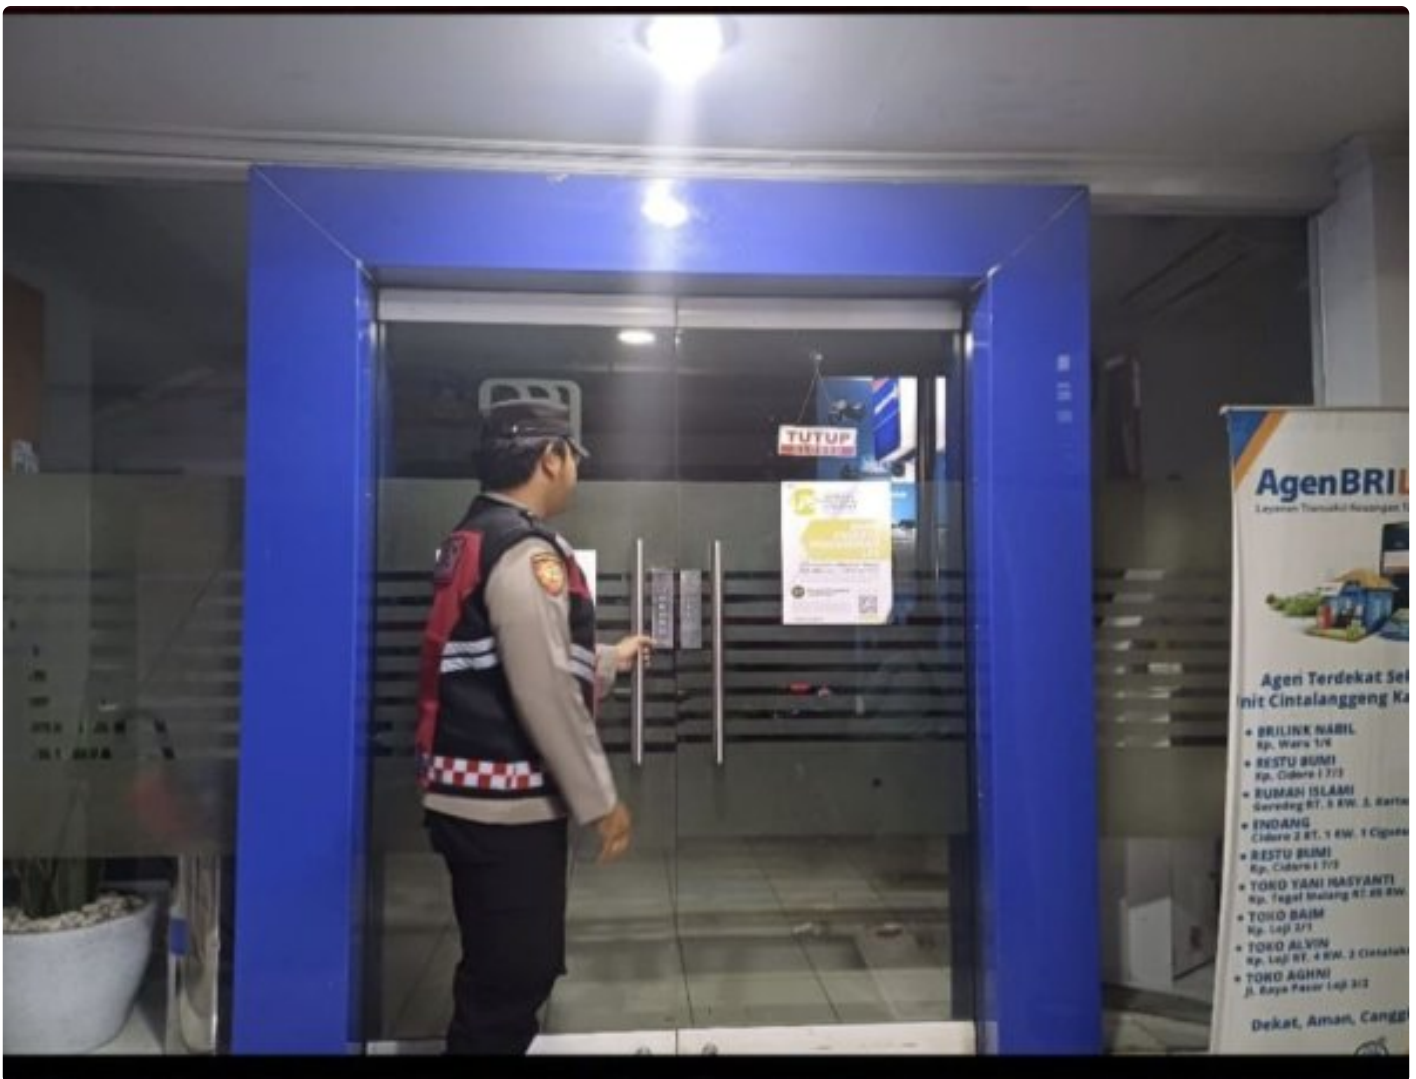

KABAR TERBARU

Waspada Potensi Kejahatan Perbankan di Wilayah Loji, Personel Polsek Tegalwaru Patroli Malam

KARAWANG - KARAWANG.KABARTERBARU.CO.ID

Jan 22, 2025 - 15:55

Karawang,- Personel Polsek Tegalwaru Polres Karawang melaksanakan patroli malam antisipasi potensi kejahatan. Selasa (21/1) malam tadi.

Sasaran patroli menasar ke objek vital milik pemerintah maupun swasta dan perbatasan serta antisipasi penyakit masyarakat.

Monitoring pun mengarah ke objek kantor bank BRI yang berada di wilayah Desa Cintelaksana kecamatan Tegalwaru.

Secara detail personel Polsek Tegalwaru pun pastikan kantor Bank di wilayah itu aman dari gangguan.

"Selain itu, anggota kami pun memberikan edukasi dan penerangan kepada masyarakat secara dialogis dan humanis agar bersama menjaga kamtibmas, " Ujar Kapolres Karawang, AKBP Edwar Zulkarnain, S.I.K.,S.H.,M.H, melalui Kapolsek Tegalwaru, Iptu. Pol. Ata, SH. Rabu (22/1) pagi tadi.