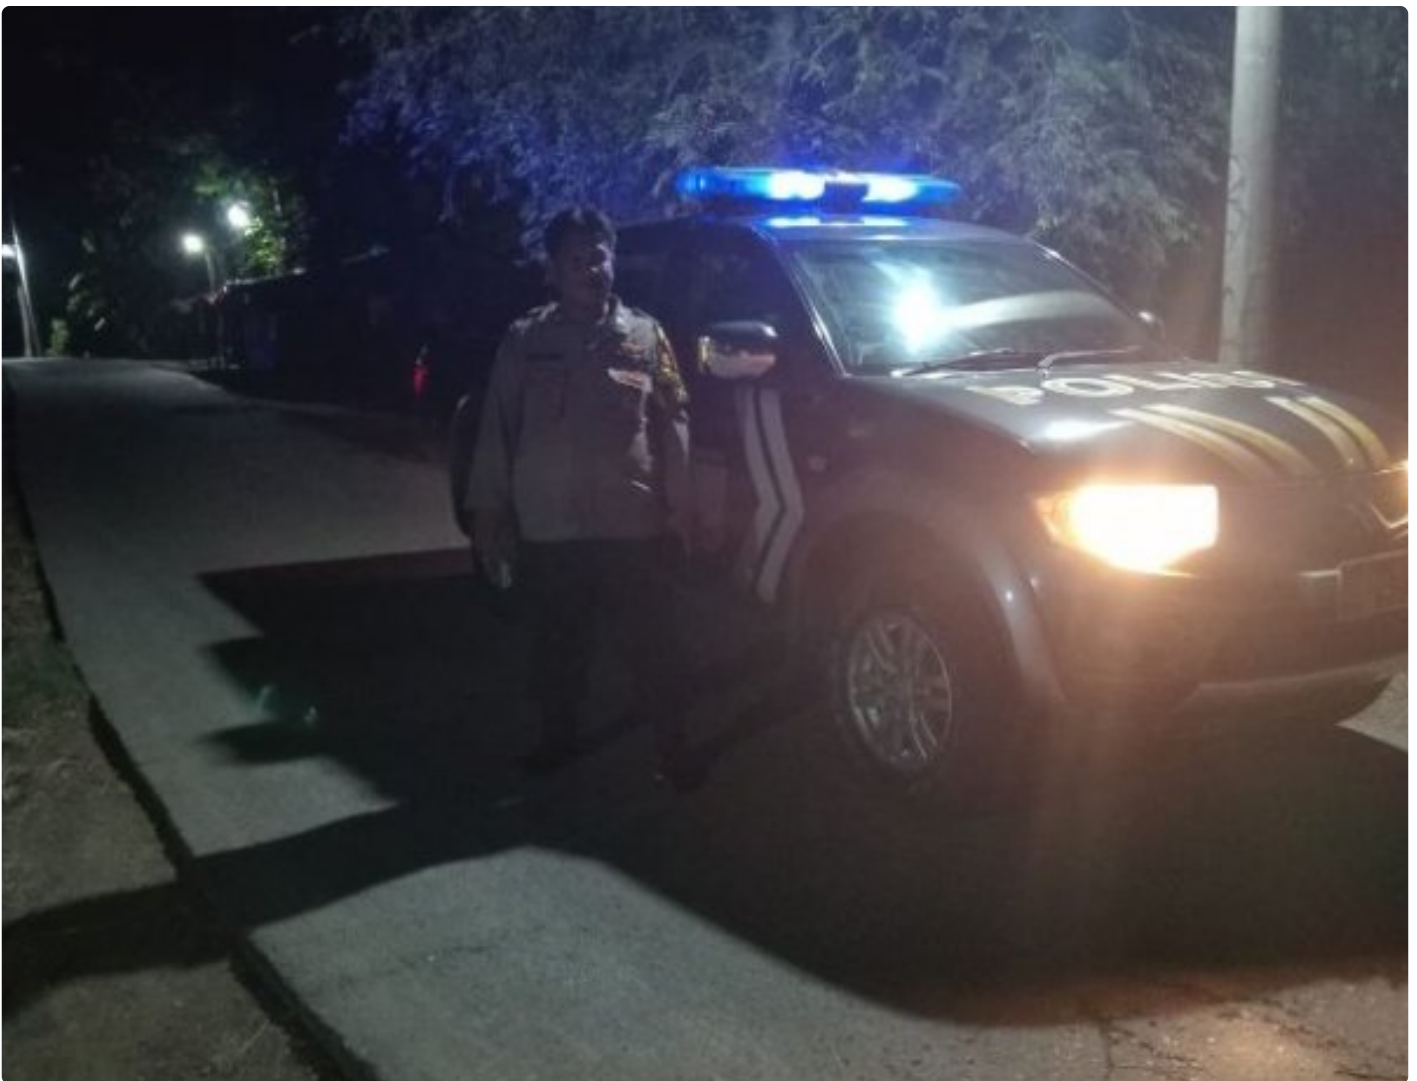

KABAR TERBARU

Tekan Angka Kejahatan Malam, Personil Polsek Telagasari Lakukan Patroli ke Wilayah Rawan

KARAWANG - KARAWANG.KABARTERBARU.CO.ID

Jul 17, 2024 - 21:57

Polres Karawang - Personil Polsek Telagasari Polres Karawang Polda Jabar melakukan giat patroli PREKAT dan susuri wilayah perbatasan Telagasari - Tempuran (17/07/2024).

Aipda Naan, personil Polsek Telagasari Polres Karawang Polda Jabar melakukan

penyusuran ke wilayah perbatasan Telagasari- tempuran tepatnya di Desa Pasirkamuning Kec. Telagasari untuk berpatroli dan memastikan wilayah tersebut aman dari kejahatan terutama C3.

Saat ditemui media Aipda Naan mengatakan bahwa kegiatan ini merupakan salah satu giat yang diprioritaskan oleh Kapolsek Telagasari, Iptu Sonny Rinaldy, S.H., M.H., M.M.

"Kami setiap malam bergantian untuk berpatroli ke daerah-daerah yang sepi, minim penerangan, serta wilayah perbatasan. Kegiatan ini bertujuan untuk memberikan rasa aman kepada masyarakat dan juga mencegah terjadinya kejahatan di malam hari." Ujarnya

Kapolres Karawang, AKBP Edwar Zulkarnain, S.I.K., S.H., M.H., melalui Kapolsek Telagasari Iptu Sonny Rinaldy, S.H., M.H., M.M., pun membenarkan bahwa kegiatan tersebut memang rutin dilakukan dengan tujuan memberikan rasa aman, dan meningkatkan kondusivitas lingkungan.